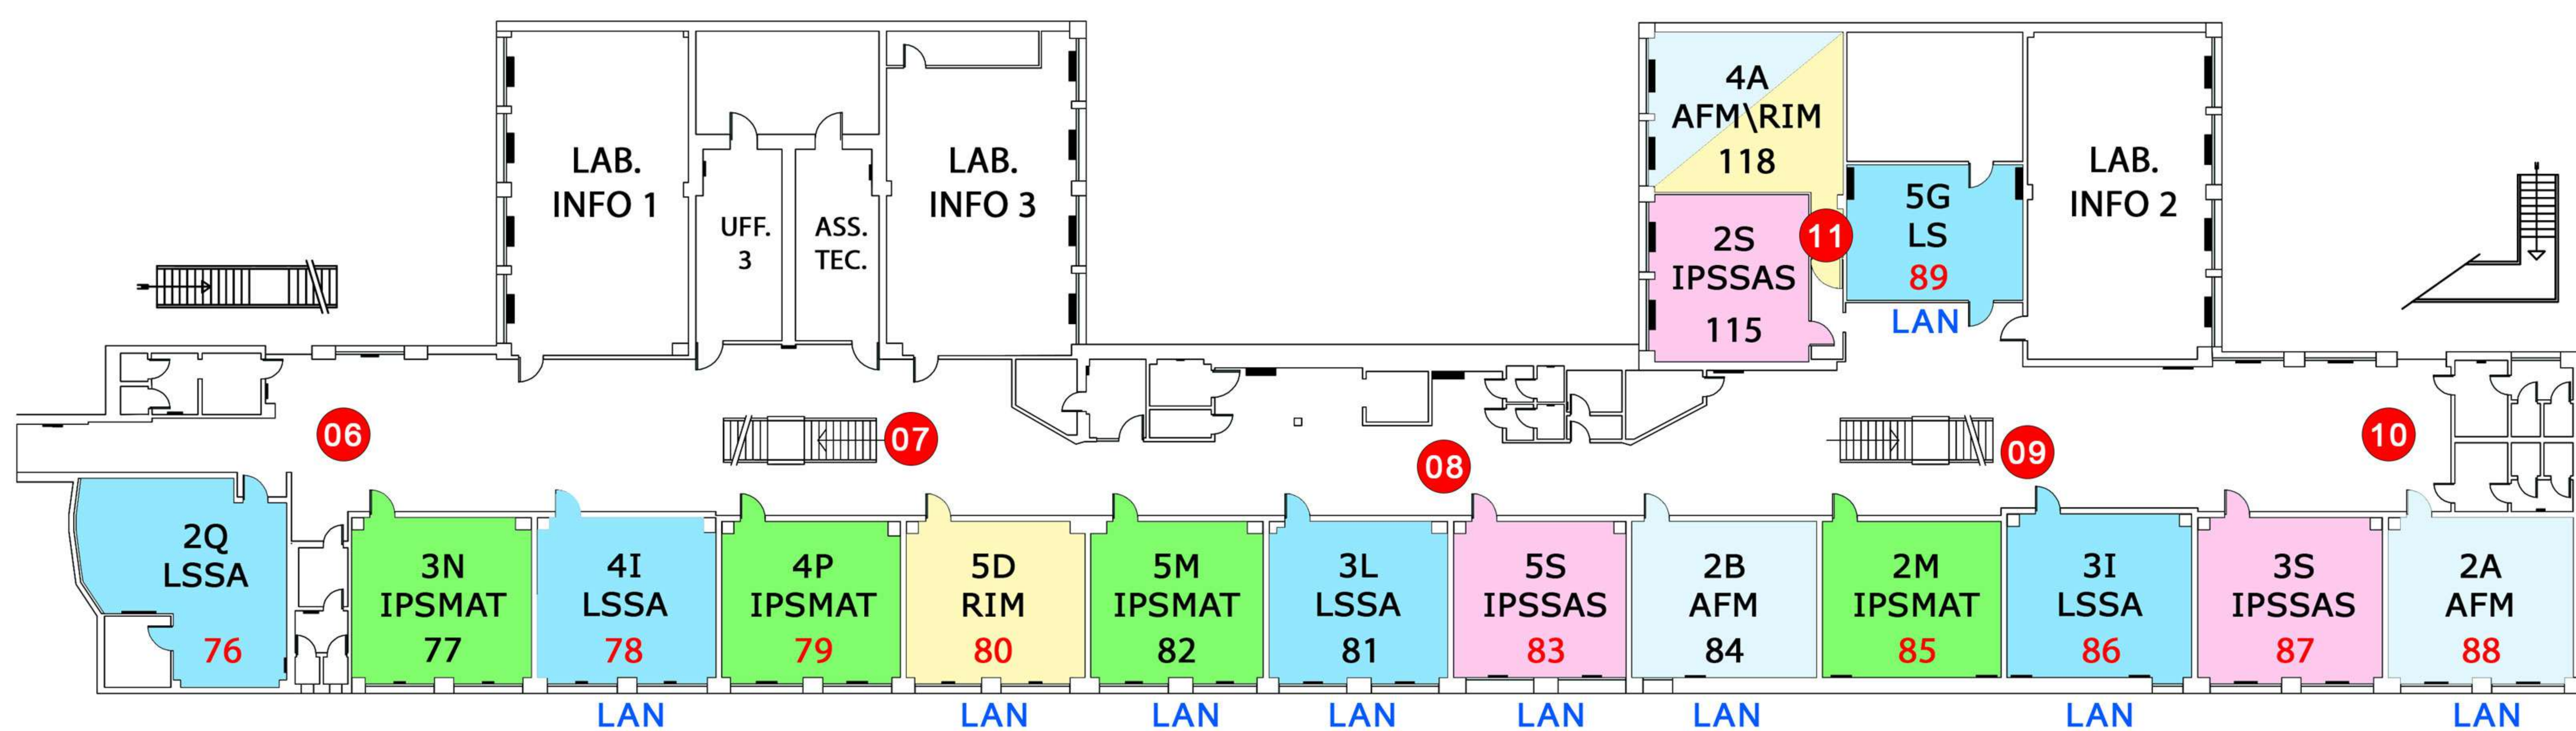

Ministero dell'Istruzione, dell'Università e della Ricerca  
ISTITUTO D'ISTRUZIONE SUPERIORE "GIACOMO ANTONIETTI"  
Via Paolo VI n.3 - 25049 ISEO (BS)

## EDIFICIO 1 - SECONDO PIANO

## EDIFICIO 1 - PRIMO PIANO

## EDIFICIO 1 - PIANO TERRA

ROSSO: MONITOR 75" NEWLINE  
NERO: MONITOR 75" VIEW SONIC

●: ACCESS POINT