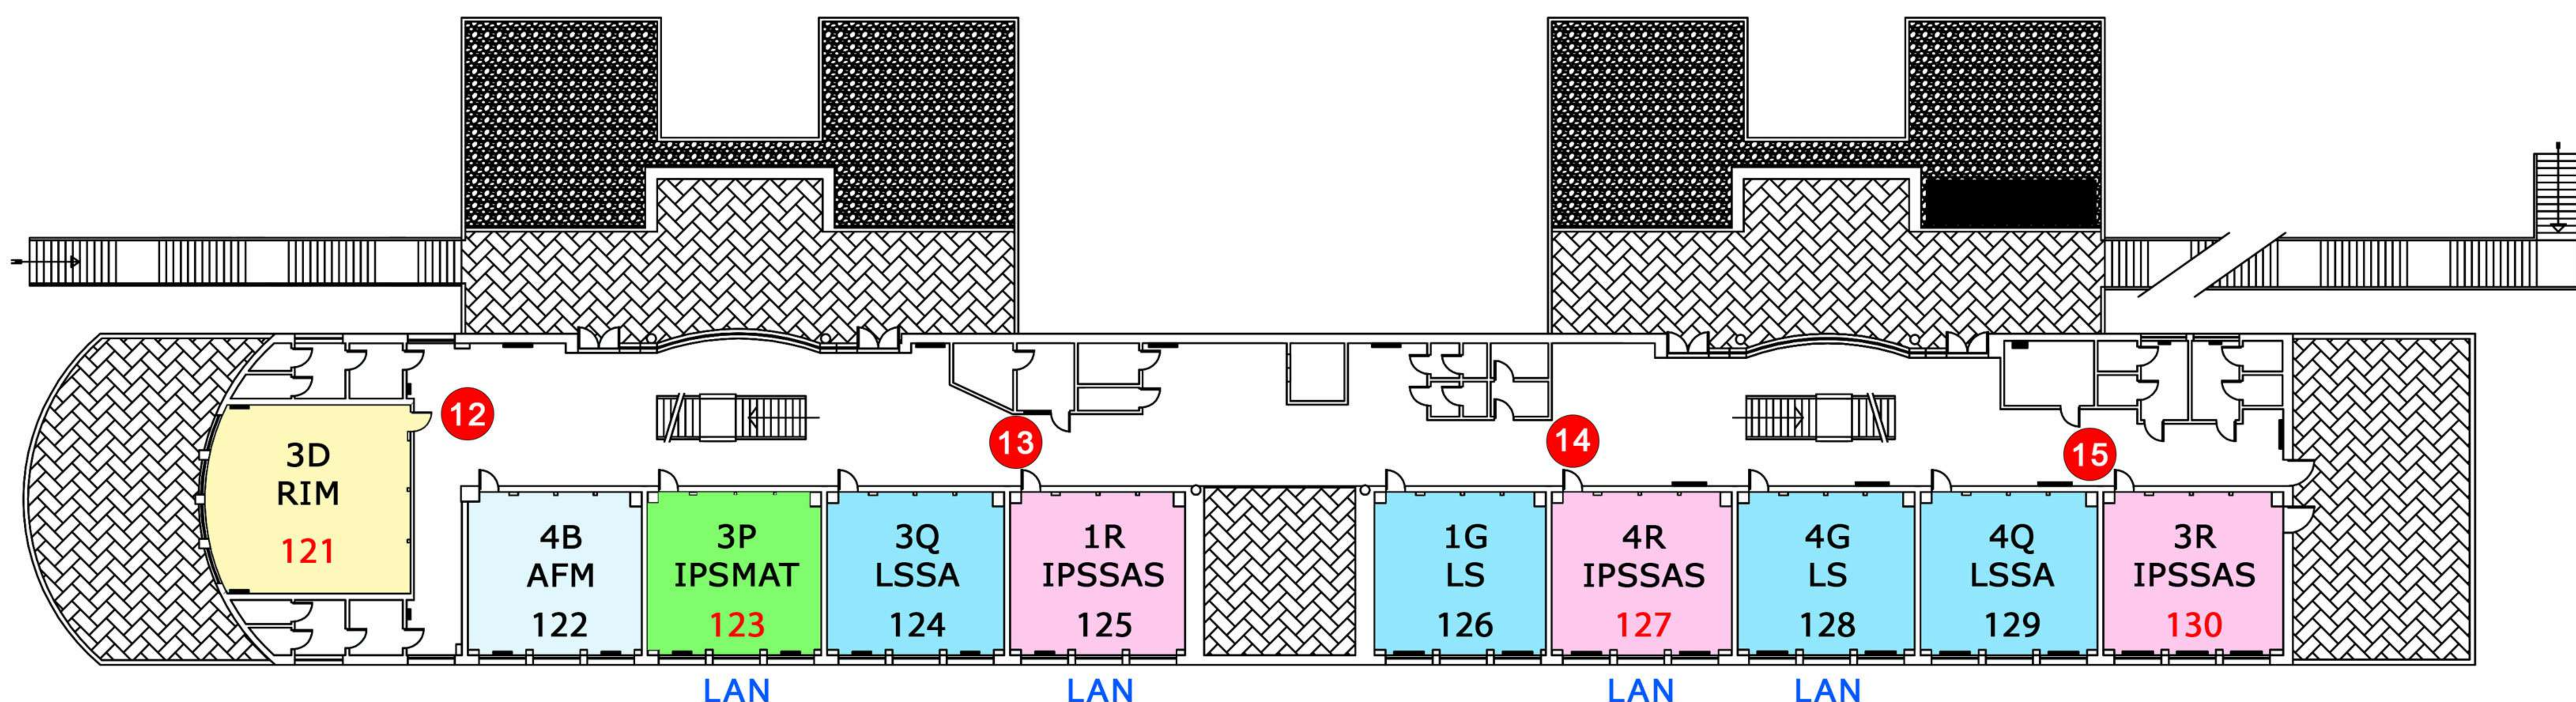

# PLANIMETRIA

2 0 2 2 - 2 0 2 3

## EDIFICIO 1 - SECONDO PIANO

## EDIFICIO 1 - PRIMO PIANO

## EDIFICIO 1 - PIANO TERRA

ROSSO: MONITOR 75" NEWLINE  
NERO: MONITOR 75" VIEW SONIC

●: ACCESS POINT