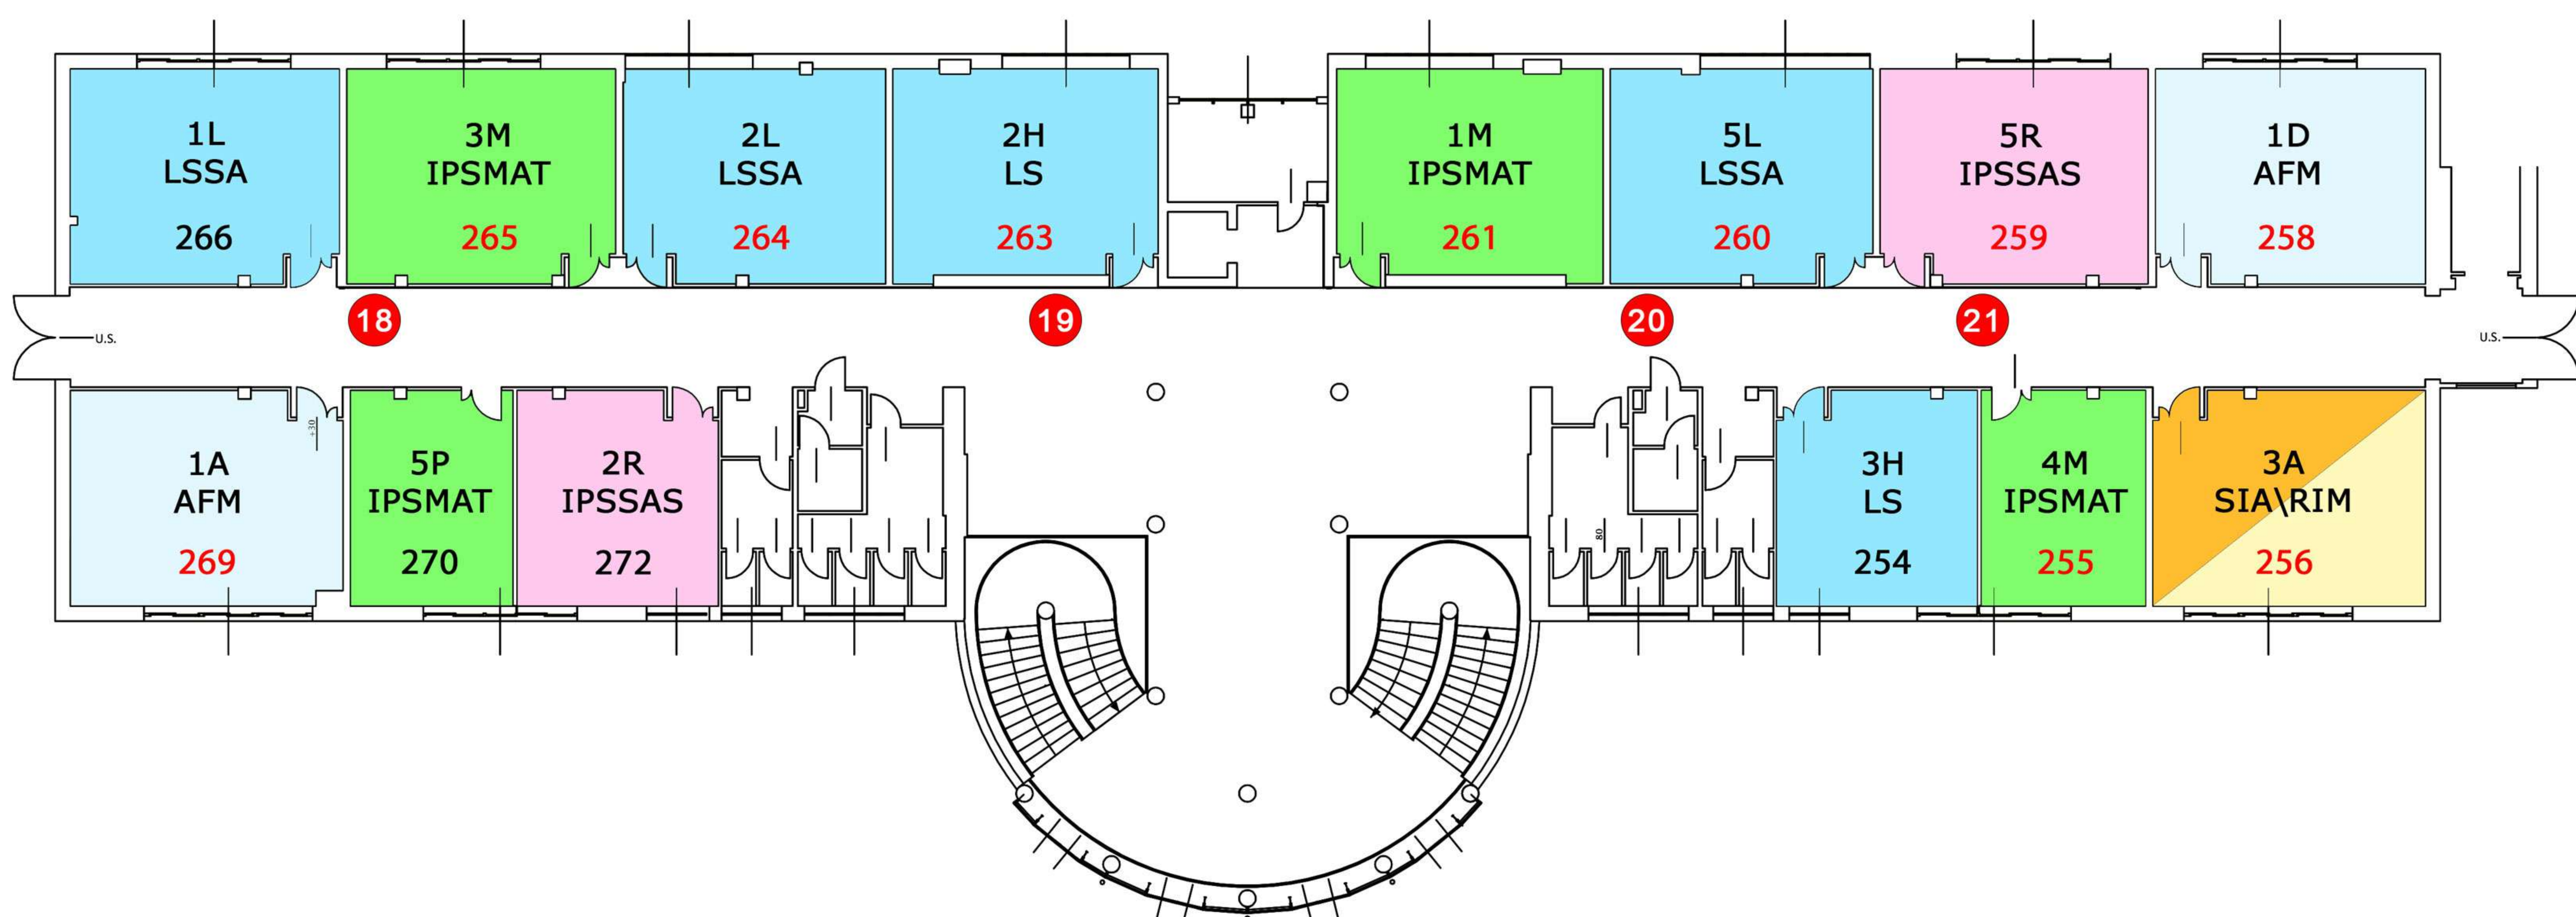

Ministero dell'Istruzione, dell'Università e della Ricerca
ISTITUTO D'ISTRUZIONE SUPERIORE "GIACOMO ANTONIETTI"
Via Paolo VI n.3 - 25049 ISEO (BS)

PLANIMETRIA

2 0 2 2 - 2 0 2 3

EDIFICIO 2 - SECONDO PIANO

EDIFICIO 2 - PRIMO PIANO

EDIFICIO 2 - PIANO TERRA

ROSSO: MONITOR 75" NEWLINE
NERO: MONITOR 75" VIEW SONIC

● : ACCESS POINT