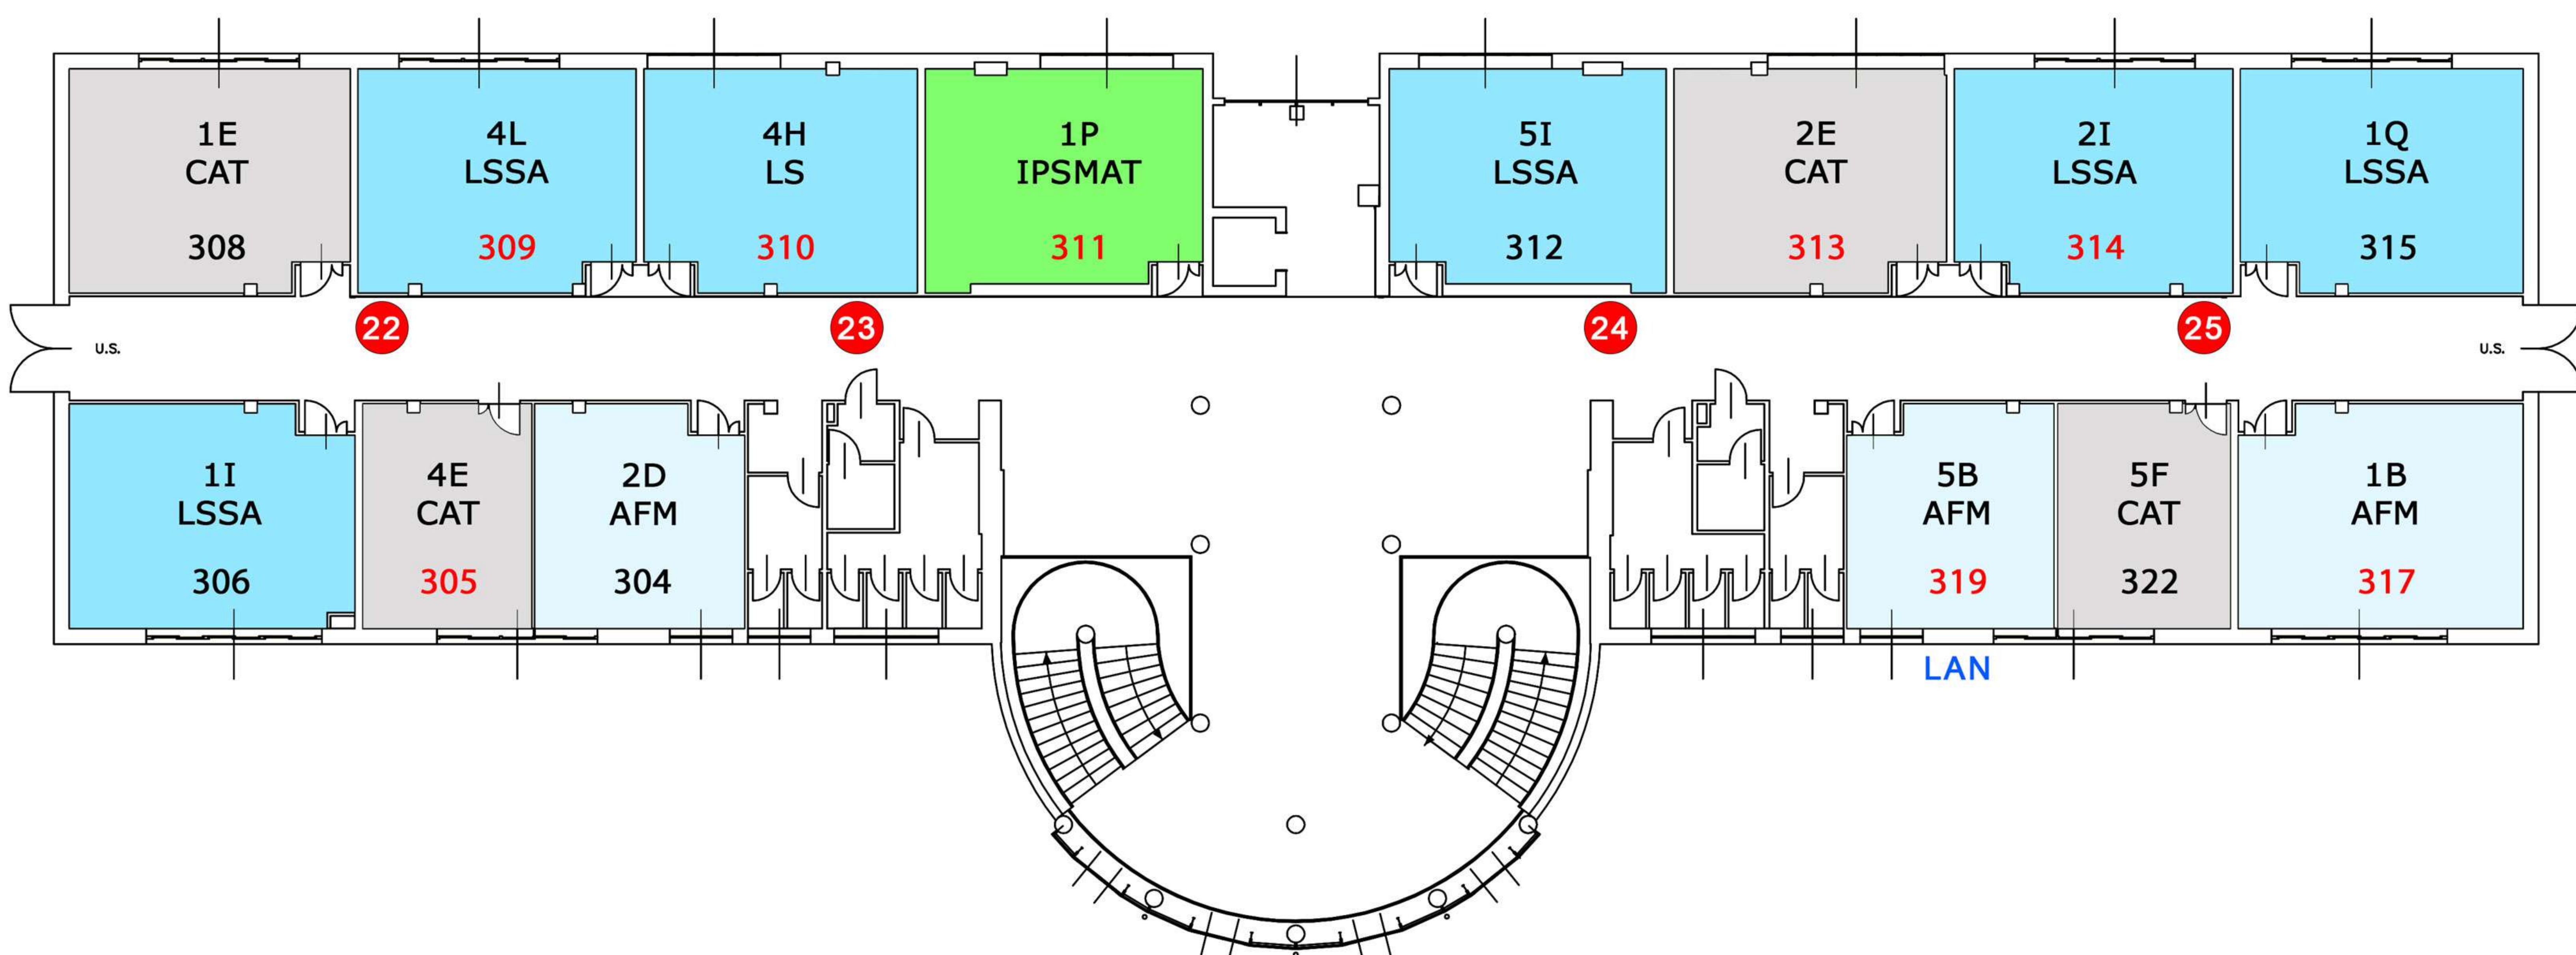

Ministero dell'Istruzione, dell'Università e della Ricerca
ISTITUTO D'ISTRUZIONE SUPERIORE "GIACOMO ANTONIETTI"
Via Paolo VI n.3 - 25049 ISEO (BS)

PLANIMETRIA

2 0 2 2 - 2 0 2 3

EDIFICIO 2 - SECONDO PIANO

EDIFICIO 2 - PRIMO PIANO

EDIFICIO 2 - PIANO TERRA

ROSSO: MONITOR 75" NEWLINE
NERO: MONITOR 75" VIEW SONIC

● : ACCESS POINT