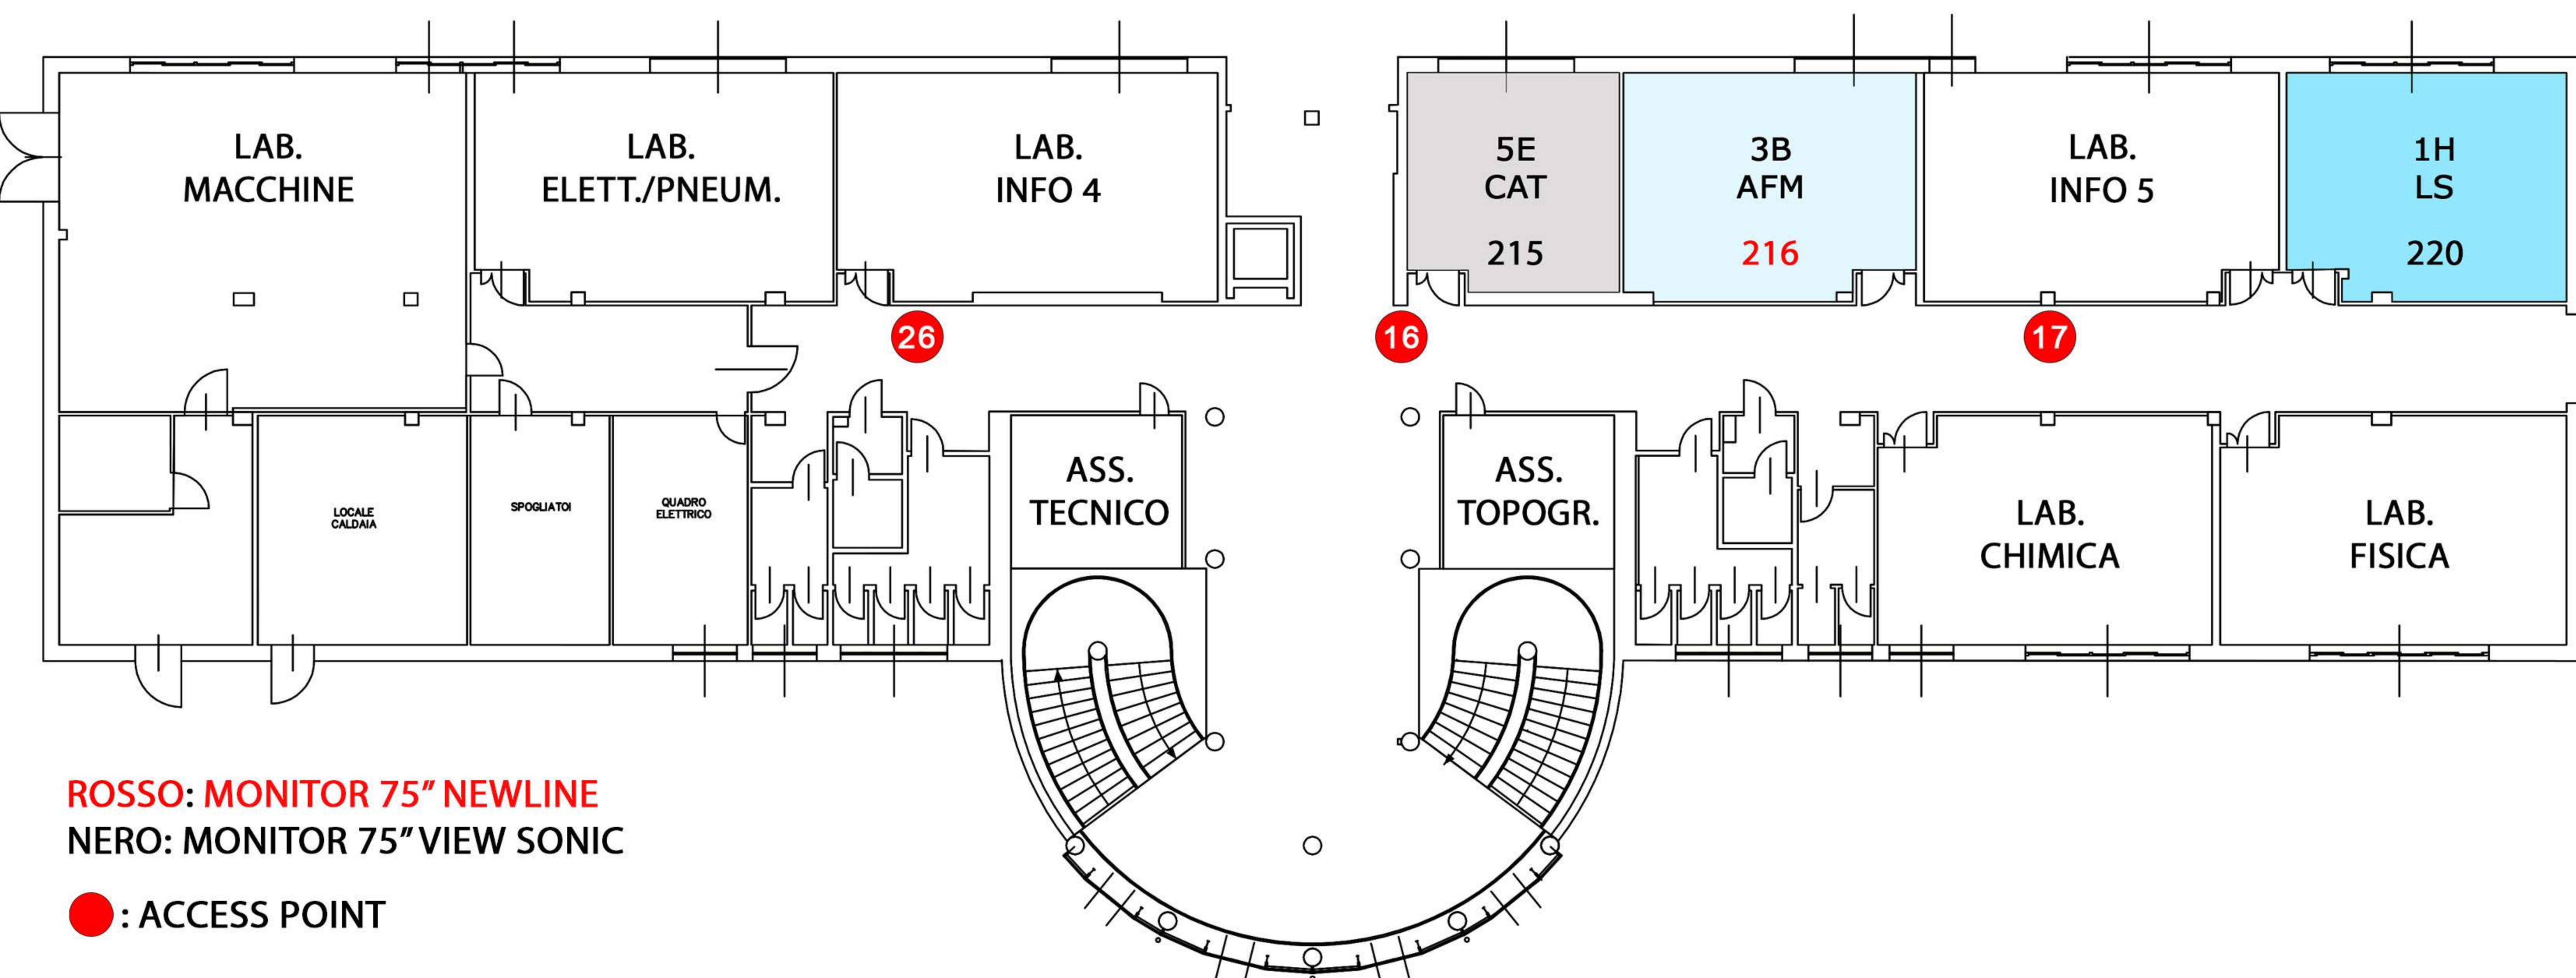

Ministero dell'Istruzione, dell'Università e della Ricerca
ISTITUTO D'ISTRUZIONE SUPERIORE "GIACOMO ANTONIETTI"
Via Paolo VI n.3 - 25049 ISEO (BS)

PLANIMETRIA

2 0 2 2 - 2 0 2 3

EDIFICIO 2 - SECONDO PIANO

EDIFICIO 2 - PRIMO PIANO

EDIFICIO 2 - PIANO TERRA

ROSSO: MONITOR 75" NEWLINE
NERO: MONITOR 75" VIEW SONIC

● : ACCESS POINT