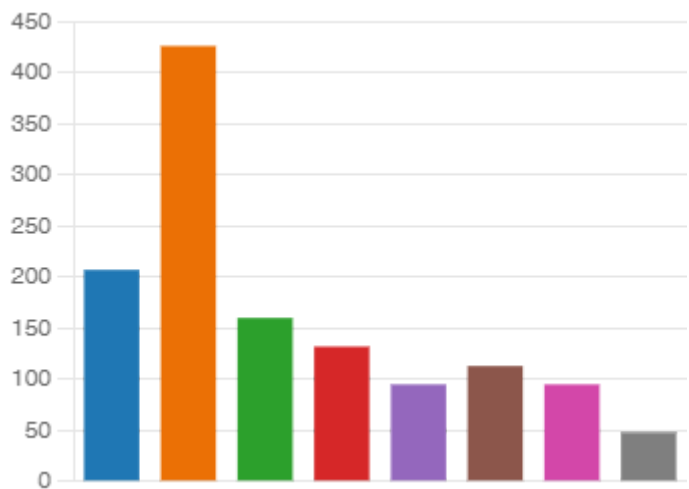

2. PREFERENZE CANDIDATI LISTA N.1: LISTOS - L'Antonietti sei tu!

● Palazzo Aurora	207
● Rea Annan Josh	426
● Pepe Sanchez Samuel Alejandro	160
● Salvadori Alice	132
● Barbieri Pietro	95
● Signorelli Federico	113
● De Cesari Emma	95
● Rea Christian	48